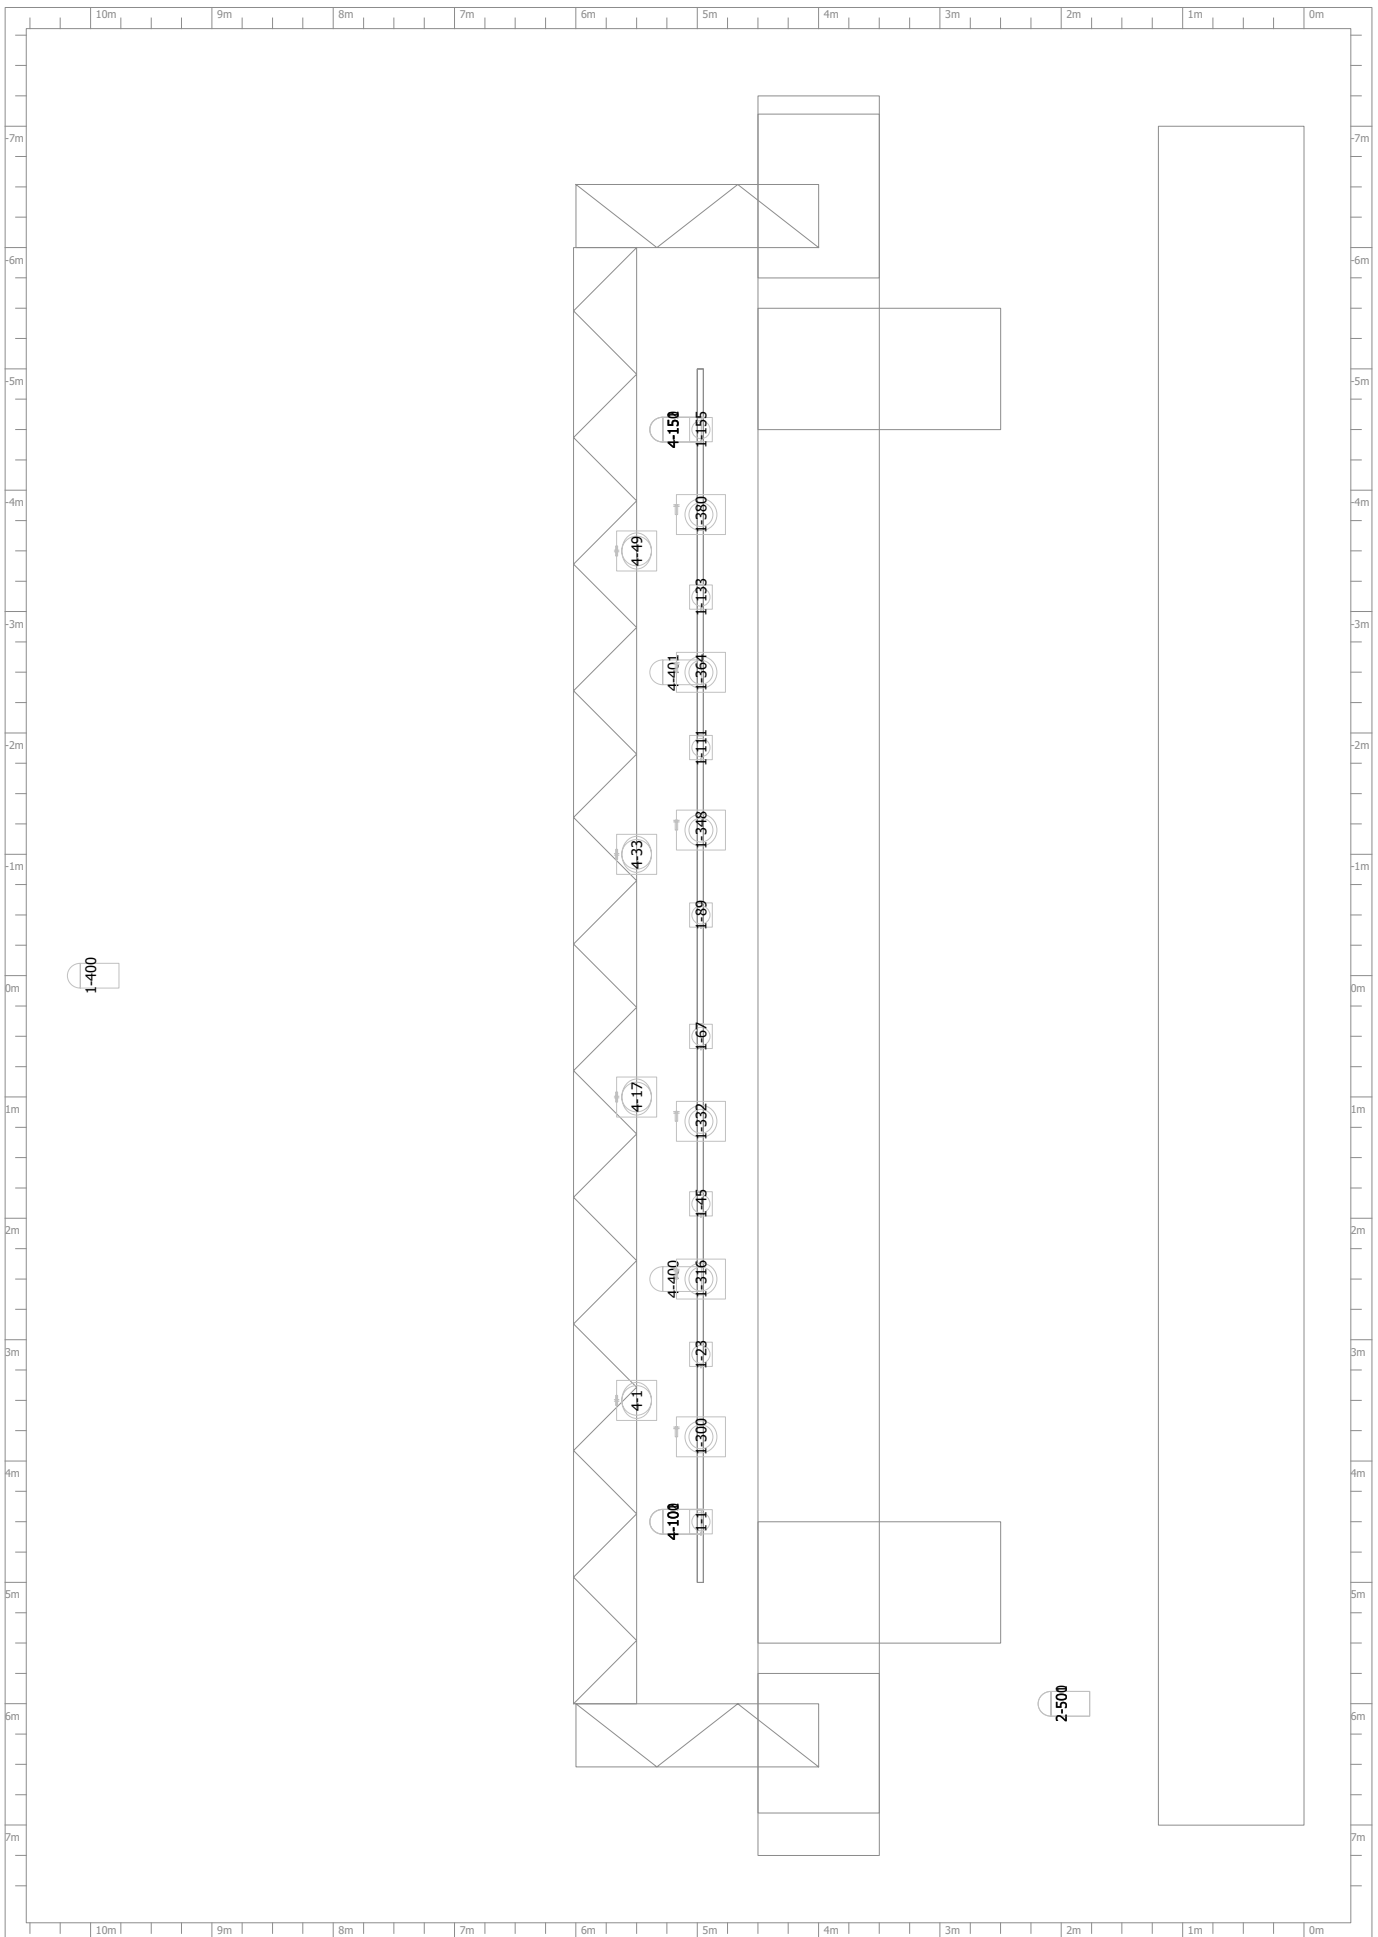

prvni patro zaklad : Flown Plot Heads

prvni patro zaklad : Floor Plot Heads

prvni patro zaklad : Front Plot Heads

prvni patro zaklad : Flown Plot DMX

prvni patro zaklad : Floor Plot DMX

prvni patro zaklad : Front Plot DMX

Head No	Head Name	Beam Angle	Gel	Position	Hang	DMX	DMX	DMX	DMX	DMX
19	Blindr		Orange	Truss 1		04-400				
20	Blindr		Orange	Truss 1		04-401				
21	hazzer		Blue			02-500				
22	hazzer		Blue			02-501				
24	Dimmer			Truss 1		04-100				
25	ww			Truss 1		04-101				
26	w			Truss 1		04-102				
27	Dimmer			Truss 1		04-150				
28	ww			Truss 1		04-151				
29	w			Truss 1		04-152				