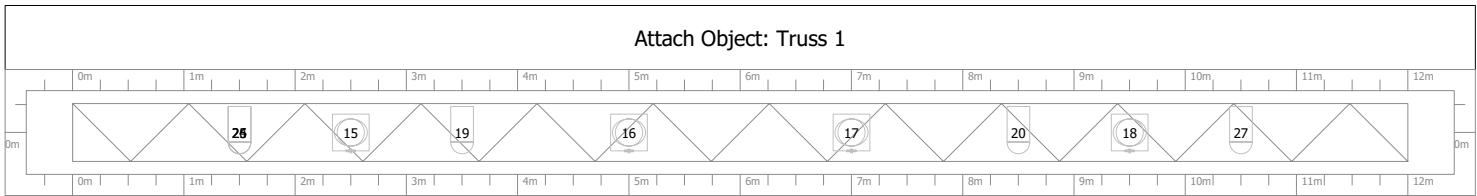

prvni patro zaklad : Position Plots

prvni patro zaklad : Fixture Patch

Head No	DMX	Position	Hang	Manufacturer	Model	Mode
1	01-001	Pipe 1		Chauvet Pro	RogueR2Wash	22ch
2	01-023	Pipe 1		Chauvet Pro	RogueR2Wash	22ch
3	01-045	Pipe 1		Chauvet Pro	RogueR2Wash	22ch
4	01-067	Pipe 1		Chauvet Pro	RogueR2Wash	22ch
5	01-089	Pipe 1		Chauvet Pro	RogueR2Wash	22ch
6	01-111	Pipe 1		Chauvet Pro	RogueR2Wash	22ch
7	01-133	Pipe 1		Chauvet Pro	RogueR2Wash	22ch
8	01-155	Pipe 1		Chauvet Pro	RogueR2Wash	22ch
9	01-300	Pipe 1		Clay Paky	Sharpy	Standard
10	01-316	Pipe 1		Clay Paky	Sharpy	Standard
11	01-332	Pipe 1		Clay Paky	Sharpy	Standard
12	01-348	Pipe 1		Clay Paky	Sharpy	Standard
13	01-364	Pipe 1		Clay Paky	Sharpy	Standard
14	01-380	Pipe 1		Clay Paky	Sharpy	Standard
23	01-400			Eurolite	SuperStrobe2700	2ch
15	04-001	Truss 1		Futurelight	MH640	16bit
16	04-017	Truss 1		Futurelight	MH640	16bit
17	04-033	Truss 1		Futurelight	MH640	16bit
18	04-049	Truss 1		Futurelight	MH640	16bit

Head No	Head Name	Beam Angle	Gel	Position	Hang	DMX	DMX	DMX	DMX	DMX
19	Blindr		Orange	Truss 1		04-400				
20	Blindr		Orange	Truss 1		04-401				
21	hazzer		Blue			02-500				
22	hazzer		Blue			02-501				
24	Dimmer			Truss 1		04-100				
25	ww			Truss 1		04-101				
26	w			Truss 1		04-102				
27	Dimmer			Truss 1		04-150				
28	ww			Truss 1		04-151				
29	w			Truss 1		04-152