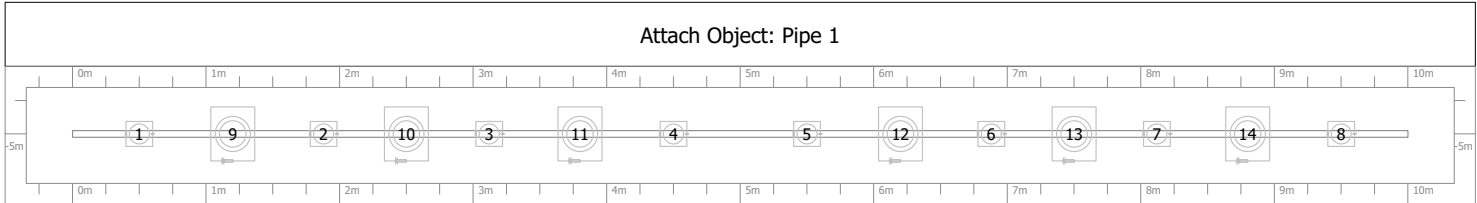

prvni patro zaklad : Position Plots

prvni patro zaklad : Fixture Patch

Head No	DMX	Position	Hang	Manufacturer	Model	Mode
1	01-001	Pipe 1		Chauvet Pro	RogueR2Wash	22ch
2	01-023	Pipe 1		Chauvet Pro	RogueR2Wash	22ch
3	01-045	Pipe 1		Chauvet Pro	RogueR2Wash	22ch
4	01-067	Pipe 1		Chauvet Pro	RogueR2Wash	22ch
5	01-089	Pipe 1		Chauvet Pro	RogueR2Wash	22ch
6	01-111	Pipe 1		Chauvet Pro	RogueR2Wash	22ch
7	01-133	Pipe 1		Chauvet Pro	RogueR2Wash	22ch
8	01-155	Pipe 1		Chauvet Pro	RogueR2Wash	22ch
9	01-300	Pipe 1		Clay Paky	Sharpy	Standard
10	01-316	Pipe 1		Clay Paky	Sharpy	Standard
11	01-332	Pipe 1		Clay Paky	Sharpy	Standard
12	01-348	Pipe 1		Clay Paky	Sharpy	Standard
13	01-364	Pipe 1		Clay Paky	Sharpy	Standard
14	01-380	Pipe 1		Clay Paky	Sharpy	Standard
23	01-400			Eurolite	SuperStrobe2700	2ch
15	04-001	Truss 1		Futurelight	MH640	16bit
16	04-017	Truss 1		Futurelight	MH640	16bit
17	04-033	Truss 1		Futurelight	MH640	16bit
18	04-049	Truss 1		Futurelight	MH640	16bit

Head No	Head Name	Beam Angle	Gel	Position	Hang	DMX	DMX	DMX	DMX	DMX
19	Blindr		Orange	Truss 1		04-400				
20	Blindr		Orange	Truss 1		04-401				
21	hazzer		Blue			02-500				
22	hazzer		Blue			02-501				
24	Dimmer			Truss 1		04-100				
25	ww			Truss 1		04-101				
26	w			Truss 1		04-102				
27	Dimmer			Truss 1		04-150				
28	ww			Truss 1		04-151				
29	w			Truss 1		04-152