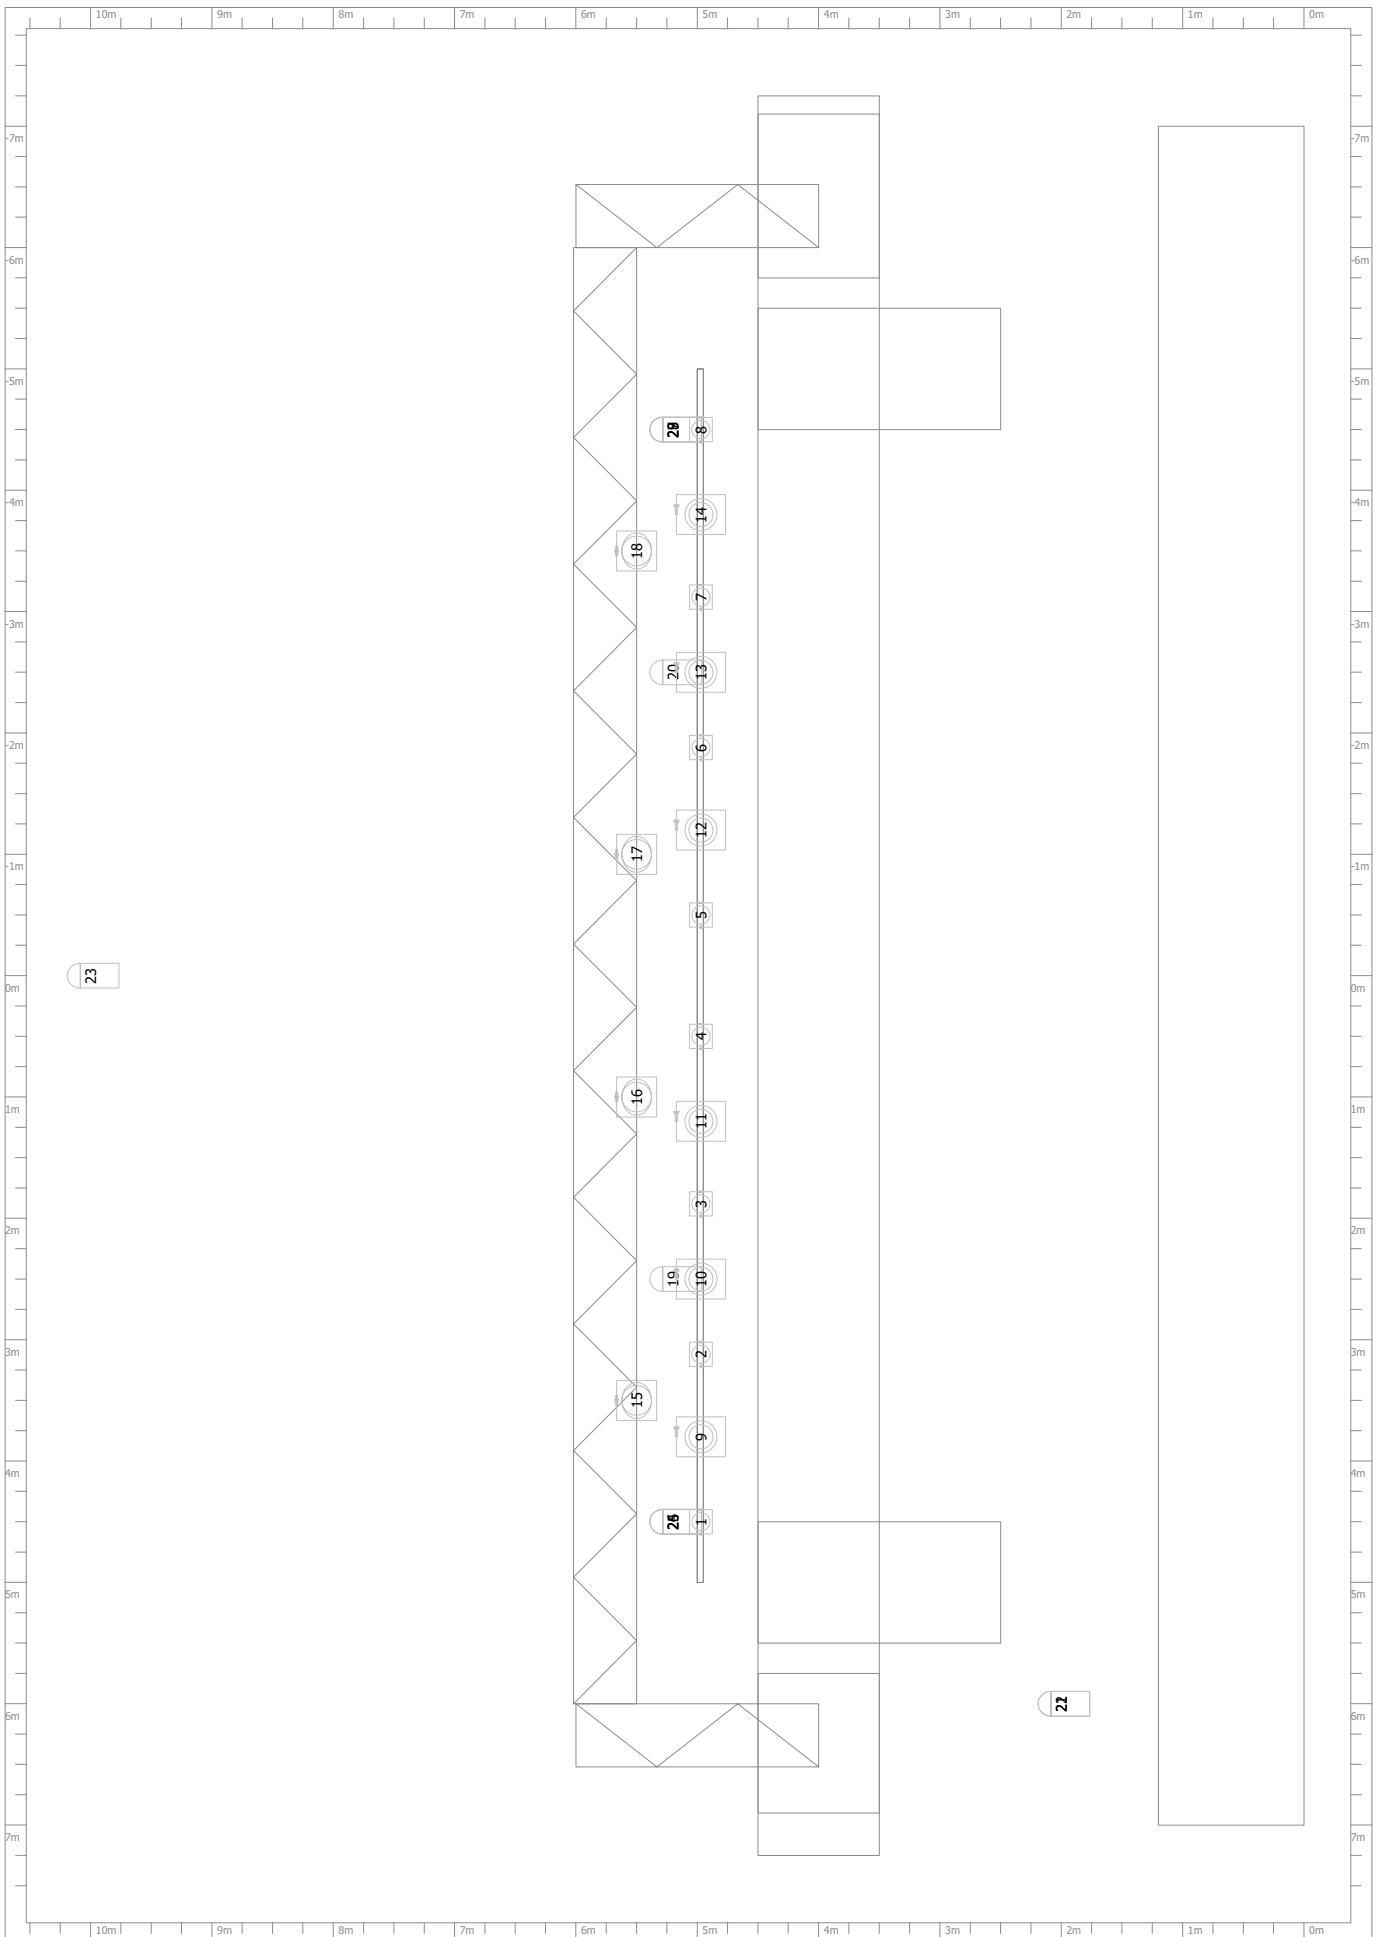

prvni patro zaklad : Flown Plot Heads

prvni patro zaklad : Floor Plot Heads

prvni patro zaklad : Front Plot Heads

prvni patro zaklad : Flown Plot DMX

prvni patro zaklad : Floor Plot DMX

prvni patro zaklad : Front Plot DMX

prvni patro zaklad : Rigging Plan

prvni patro zaklad : Rigging Side Elevation

prvni patro zaklad : Position Plots

prvni patro zaklad : Fixture Patch

Head No	DMX	Position	Hang	Manufacturer	Model	Mode
1	01-001	Pipe 1		Chauvet Pro	RogueR2Wash	22ch
2	01-023	Pipe 1		Chauvet Pro	RogueR2Wash	22ch
3	01-045	Pipe 1		Chauvet Pro	RogueR2Wash	22ch
4	01-067	Pipe 1		Chauvet Pro	RogueR2Wash	22ch
5	01-089	Pipe 1		Chauvet Pro	RogueR2Wash	22ch
6	01-111	Pipe 1		Chauvet Pro	RogueR2Wash	22ch
7	01-133	Pipe 1		Chauvet Pro	RogueR2Wash	22ch
8	01-155	Pipe 1		Chauvet Pro	RogueR2Wash	22ch
9	01-300	Pipe 1		Clay Paky	Sharpy	Standard
10	01-316	Pipe 1		Clay Paky	Sharpy	Standard
11	01-332	Pipe 1		Clay Paky	Sharpy	Standard
12	01-348	Pipe 1		Clay Paky	Sharpy	Standard
13	01-364	Pipe 1		Clay Paky	Sharpy	Standard
14	01-380	Pipe 1		Clay Paky	Sharpy	Standard
23	01-400			Eurolite	SuperStrobe2700	2ch
15	04-001	Truss 1		Futurelight	MH640	16bit
16	04-017	Truss 1		Futurelight	MH640	16bit
17	04-033	Truss 1		Futurelight	MH640	16bit
18	04-049	Truss 1		Futurelight	MH640	16bit

Head No	Head Name	Beam Angle	Gel	Position	Hang	DMX	DMX	DMX	DMX	DMX
19	Blindr		Orange	Truss 1		04-400				
20	Blindr		Orange	Truss 1		04-401				
21	hazzer		Blue			02-500				
22	hazzer		Blue			02-501				
24	Dimmer			Truss 1		04-100				
25	ww			Truss 1		04-101				
26	w			Truss 1		04-102				
27	Dimmer			Truss 1		04-150				
28	ww			Truss 1		04-151				
29	w			Truss 1		04-152				